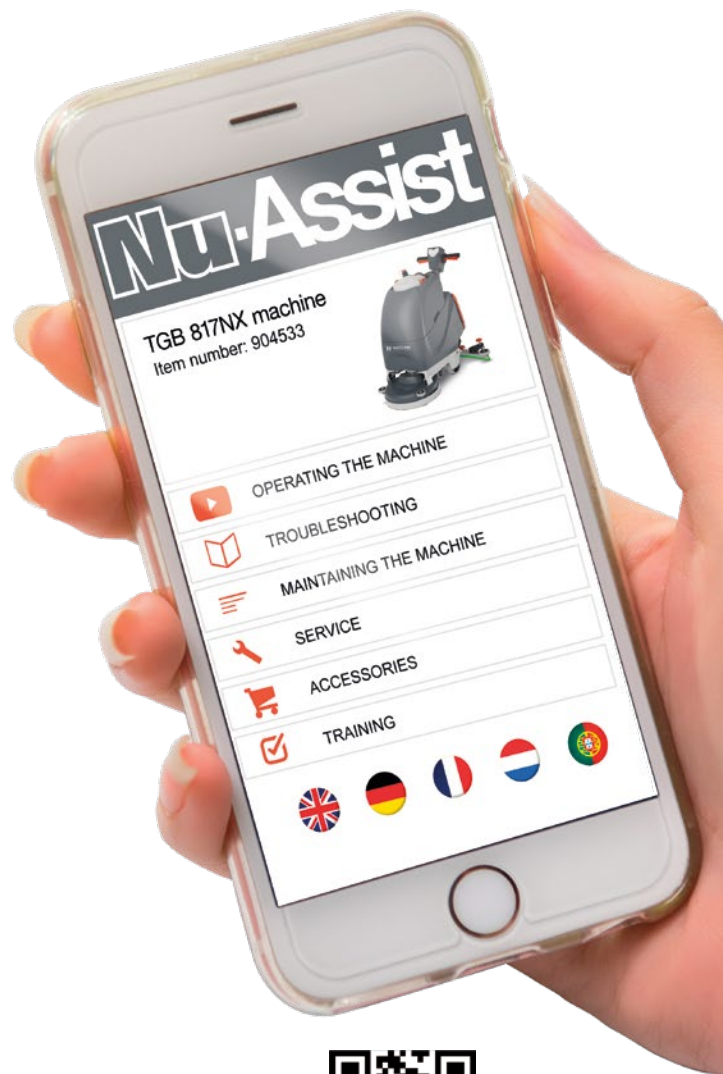

Augmentez votre productivité

UNE FORMATION EN LIGNE GRÂCE À NOTRE APPLICATION SIMPLE, POLYVALENTE ET CONVIVIALE.

Offrir une formation peut s'avérer compliqué – et peut être long, complexe et coûteux. Nu-Assist offre une formation en plusieurs langues, y compris des outils de dépannage et un contenu relatif à l'entretien, à partir d'une application pratique.

- Balayage de code QR Quick Start
- Soutien en plusieurs langues, 24 h par jour, 7 jours sur 7
- Manuels et vidéos d'instructions

Téléchargez cette application gratuite sur Google Play ou la boutique d'applications *App Store*.

Pour en savoir plus, visitez le www.nacecare.com/nu-assist

Pour voir une démonstration de l'application, balayez ce code QR.